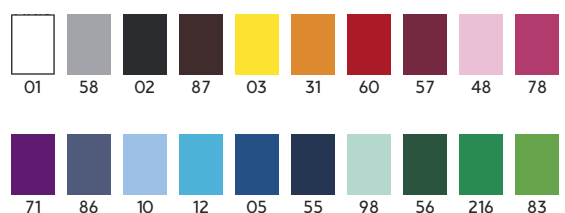

6638 **STAR**

Tricou polo cu mânecă scurtă. Guler și manșete în canalé 1x1. Fantă cu 3 nasturi. Bandă întărită pentru acoperirea cusăturii la guler. Șlițuți laterale. Buzunar opțional.

MATERIAL

100% bumbac, punct pique, 200 g/m²
Culoarea gri melanj 58: 85% bumbac / 15% vâscoză..

MĂRIMI

S - M - L - XL - 2XL - 3XL - 4XL
1/2 - 3/4 - 5/6 - 7/8 - 9/10 - 11/12

PACKING

4XL

Kids

pg. 25

6634 **STAR WOMAN**

Tricou polo cu mânecă scurtă. Guler și manșete în canalé 1x1. Fantă cu 3 nasturi. Bandă întărită pentru acoperirea cusăturii la guler. Șlițuri laterale.

MATERIAL

100% bumbac, punct pique, 200 g/m²
Culoarea gri melanj 58: 85% bumbac / 15% vâscoză..

MĂRIMI

S - M - L - XL - 2XL - 3XL

PACKING