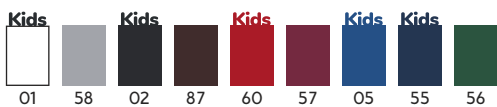

1217 EXTREME

Tricou cu mânecă lungă și guler rotund de 4 straturi în canalé 1x1 cu bandă întărită pentru acoperirea cusăturilor de la umăr la umăr. Fără cusături laterale.

MATERIAL

100% bumbac, punct neted, 160 g/m².
Culoarea gri melanj 58: 85% bumbac / 15% vâscoză.

MĂRIMI

S - M - L - XL - 2XL - 3XL • 3/4 - 5/6 - 7/8 - 9/10 - 11/12

PACKING

1

50

KIDS

1

100

3XL

1218 EXTREME WOMAN

Tricou semi cambrat, cu mânecă lungă. Decolteu cu garnitură fină. Cusături laterale.

MATERIAL

100% bumbac, punct neted, 160 g/m².
Culoarea gri melanj 58: 85% bumbac / 15% vâscoză.

MĂRIMI

S - M - L - XL - 2XL

PACKING

1

50