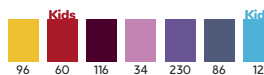

6550 BRACO

100% bumbac pieptănat, punct neted, 180 g/m².
*Culoarea gri 58: 85% bumbac / 15% vâscoză.