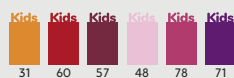

6554 BEAGLE

100% bumbac, punct neted, 155 g/m².
*Culoarea gri 58: 85% bumbac / 15% vâscoză.