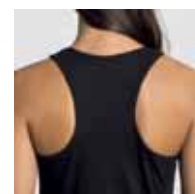

Kids
pg. 24

6517 CAROLINA

Maiou cambrat. Răscroiala mânecii și decolteul cu garnitură lată și răsucită. Spate tip inotător. Cusături laterale.

MATERIAL

100% bumbac, canalé 1x1, 220 g/m².
Culoarea gri melanj 58: 85% bumbac / 15% vâscoză.

MĂRIMI

S - M - L - XL - 2XL

PACKING

6535 BRENDA

PG.119

Maiou cambrat. Răscroiala mânecii și decolteul cu garnitură lată și răsucită. Spate tip inotător. Cusături laterale.

MATERIAL

100% bumbac, punct neted, 160 g/m².
Culoarea gri melanj 58: 85% bumbac / 15% vâscoză.

MĂRIMI

S - M - L - XL - 2XL • 3/4 - 5/6 - 7/8 - 9/10 - 11/12

PACKING