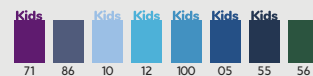

6502 DOGO PREMIUM

100% bumbac, punct neted, 165 g/m².
*Culoarea gri 58: 85% bumbac / 15% vâscoză.

**Kids**

pg. 20

INFO PG. 89

6550 BRACO

100% bumbac pieptănat, punct neted, 180 g/m².
*Culoarea gri 58: 85% bumbac / 15% vâscoză.