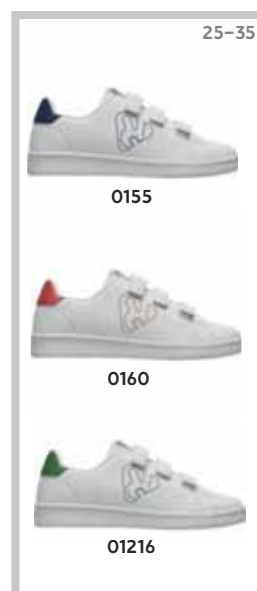

PACKING

1

12