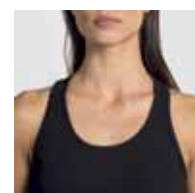

Kids
pg. 24

6517 CAROLINA

Maiou cambrat. Răscroiala mânecii și decolteul cu garnitură lată și răsucită. Spate tip inotător. Cusături laterale.

MATERIAL

100% bumbac, canalé 1x1, 220 g/m².
Culoarea gri melanj 58: 85% bumbac / 15% vâscoză.

MĂRIMI

S - M - L - XL - 2XL

PACKING

6535 BRENDA

PG.119

Maiou cambrat. Răscroiala mânecii și decolteul cu garnitură lată și răsucită. Spate tip inotător. Cusături laterale.

MATERIAL

100% bumbac, punct neted, 160 g/m².
Culoarea gri melanj 58: 85% bumbac / 15% vâscoză.

MĂRIMI

S - M - L - XL - 2XL • 3/4 - 5/6 - 7/8 - 9/10 - 11/12

PACKING