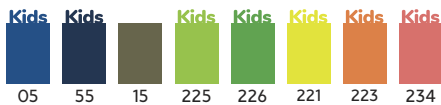

0423 MONTECARLO WOMAN

Tricou tehnic cu mânecă scurtă raglan. La baza gâtului cu bandă pentru acoperirea cusăturii de aceeași culoare.

MATERIAL

100% poliester piqué, 150 g/m².

MĂRIMI

S - M - L - XL - 2XL

PACKING

Kids

pg. 41

0425 MONTECARLO

Tricou tehnic cu mânecă raglan. La baza gâtului cu bandă pentru acoperirea cusăturii de aceeași culoare. Cusături în zig-zag de aceeași culoare ce formează mâneca raglan și pe laterale față și spate.

MATERIAL

100% poliester piqué, 150 g/m².

MĂRIMI

S - M - L - XL - 2XL - 3XL - 4 - 8 - 12 - 16

PACKING

3XL