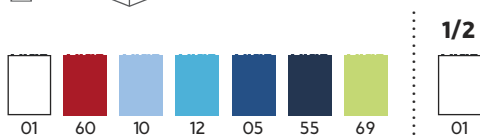

6609 PEGASO PREMIUM

Tricou polo cu mânecă scurtă. Guler și manșete în canalé 1x1. Fantă cu 3 nasturi. Bandă întărită pentru acoperirea cusăturii la guler. Șlițuri laterale și buzunar opțional.

MATERIAL

60% bumbac / 40% poliester, punct pique.
Colorat: 190g/m². Alb: 220 g/m².

MĂRIMI

1/2 - 3/4 - 5/6 - 7/8 - 9/10 - 11/12
S - M - L - XL - 2XL - 3XL

PACKING

ADULT

pg. 127

NEW!