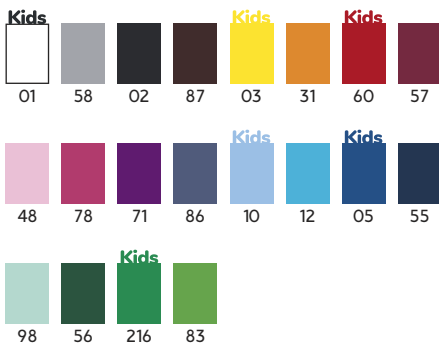

MATERIAL

100% bumbac, punct pique, 200 g/m²
Culoarea gri melanj 58: 85% bumbac / 15% vâscoză..

MĂRIMI

S - M - L - XL - 2XL - 3XL - 4XL
1/2 - 3/4 - 5/6 - 7/8 - 9/10 - 11/12

PACKING**4XL****Kids**

pg. 25

6634 **STAR WOMAN**