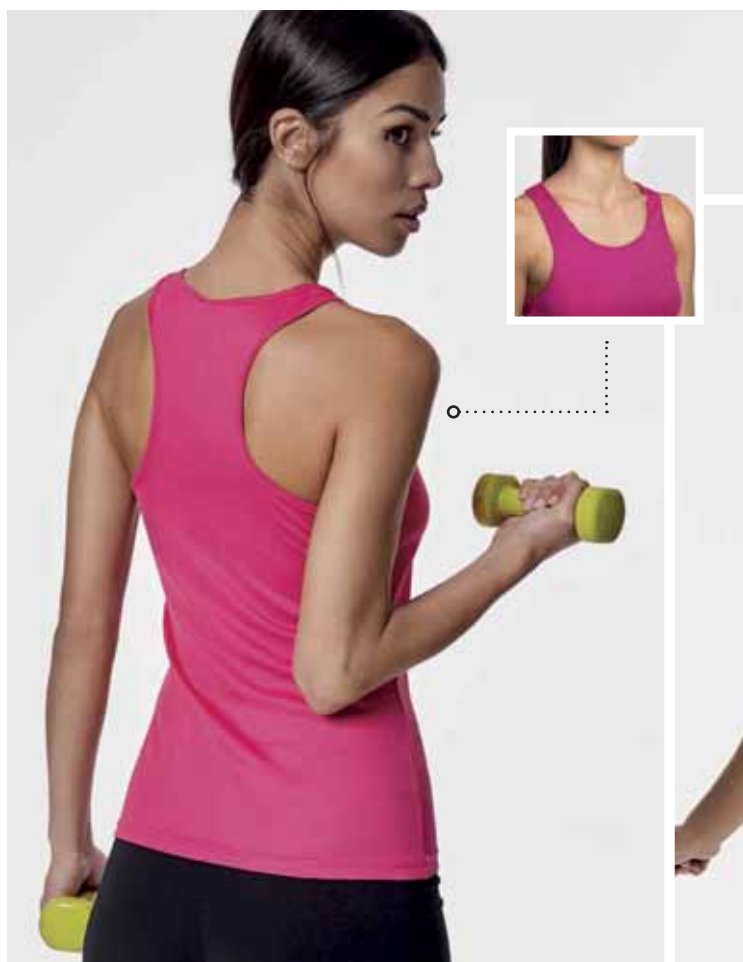

0349 SHURA

Maiou sport cambrat confecționat din material respirabil, ce se usucă cu ușurință. Spate tip înotător. Decolteu cu garnitură lată și răsucită.

MATERIAL

100% poliester piqué, 140 g/m².

MĂRIMI

S - M - L - XL - 2XL

PACKING

6656 AIDA

Maiou tehnic cambrat și respirabil. Fabricat din poliester însă de tact bumbac, ce se usucă cu ușurință. Spate tip înotător și decolteu cu garnitură lată și răsucită.

MATERIAL

92% poliester / 8% elastan, 160 g/m².

MĂRIMI

S - M - L - XL - 2XL

PACKING