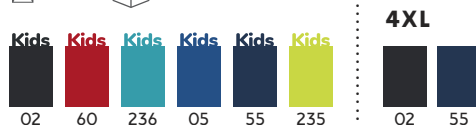

Kids
pg. 30

6437 NEBRASKA WOMAN

Softshell în două straturi. Călduros micropolar la interior. Fermoar inversat pe mijloc cu protecție pentru bărbie și cheiță. Două buzunare laterale și unul la piept cu fermoar. Manșete reglabile cu arici. Talie cu opritori laterali

.....

MATERIAL

Două straturi. Exterior: 92% poliester / 8% elastan. Interior: 100% poliester micropolar extra călduros. 300 g/m².

.....

MĂRIMI

S - M - L - XL - 2XL - 3XL

.....

PACKING

6436 NEBRASKA

Softshell în două straturi. Călduros micropolar la interior. Fermoar inversat pe mijloc cu protecție pentru bărbie și cheiță. Două buzunare laterale și unul la piept cu fermoar. Manșete reglabile cu arici. Talie cu opritori laterali.

.....

MATERIAL

Două straturi. Exterior: 92% poliester / 8% elastan. Interior: 100% poliester micropolar extra călduros. 300 g/m².

.....

MĂRIMI

S - M - L - XL - 2XL - 3XL - 4XL • 4 - 6 - 8 - 10 - 12 - 14 - 16

.....

PACKING