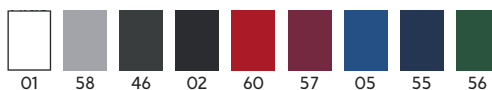

CLASICA

Kids
pg. 29

1070 CLASICA

Hanorac clasic unisex. Guler, manșete și talie în punct canalé 1x1 cu elastan. Bandă întărită pentru acoperirea cusăturii la guler.

MATERIAL

50% bumbac / 50% poliester, vătuit pe interior, 280 g/m².
Culoarea gri melanj 58: 55% bumbac / 40% poliester / 5% vâscoză

MĂRIMI

S - M - L - XL - 2XL - 3XL
1/2 - 3/4 - 5/6 - 7/8 - 9/10 - 11/12

PACKING

3XL