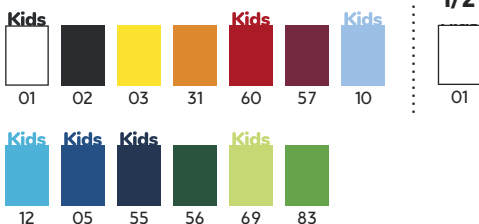

MATERIAL

60% bumbac / 40% poliester, punct pique.
Colorat: 190 g/m². Alb: 220 g/m²

MĂRIMI

S - M - L - XL - 2XL - 3XL
1/2 - 3/4 - 5/6 - 7/8 - 9/10 - 11/12

PACKING**6644 PEGASO WOMAN PREMIUM**

Tricou polo cambrat cu mânecă scurtă. Guler și manșete în canalé 1x1. Fantă cu 3 nasturi. Bandă întărită pentru acoperirea cusăturii la guler. Șlițuri laterale.