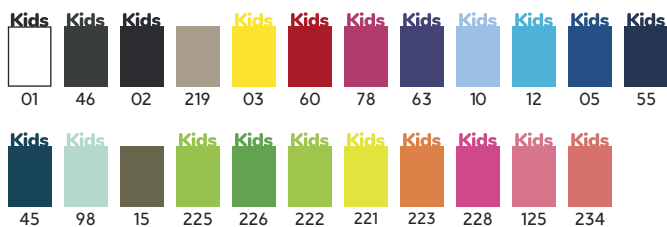

.....

MATERIAL

100% poliester, waffle interlock, 135 g/m².

.....

MĂRIMI

S - M - L - XL - 2XL - 3XL • 4 - 8 - 12 - 16

.....

PACKING