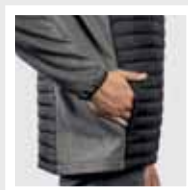

MATERIAL

Față și spate: 100% poliester
 Vată: 100% poliester, efect pene.
 Mâneci: 100% poliester Interlock
 290 g/m².

MĂRIMI

S - M - L - XL - 2XL - 3XL

PACKING

1

10

02243