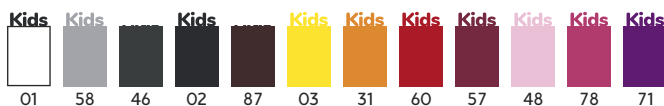

6554 BEAGLE

PG.84

Tricou cu mânecă scurtă. Guler rotund cu elastan cu bandă întărită pentru acoperirea cusăturii de la umăr la umăr. Tubular pentru adulți și cu cusături laterale pentru copii.

MATERIAL

100% bumbac, punct neted, 155 g/m².
Culoarea gri melanj 58: 85% bumbac / 15% vâscoză.

MĂRIMI

S - M - L - XL - 2XL - 3XL - 4XL
1/2 - 3/4 - 5/6 - 7/8 - 9/10 - 11/12

PACKING

4XL

6627 JAMAICA

PG.84

Tricou cambrat cu mânecă scurtă. Guler rotund dublu în canalé 1x1 cu bandă întărită pentru acoperirea cusăturii de la umăr la umăr. Cusături laterale.

MATERIAL

100% bumbac, punct neted, 155 g/m².
Culoarea gri melanj 58: 85% bumbac / 15% vâscoză.

MĂRIMI

S - M - L - XL - 2XL
1/2 - 3/4 - 5/6 - 7/8 - 9/10 - 11/12

PACKING