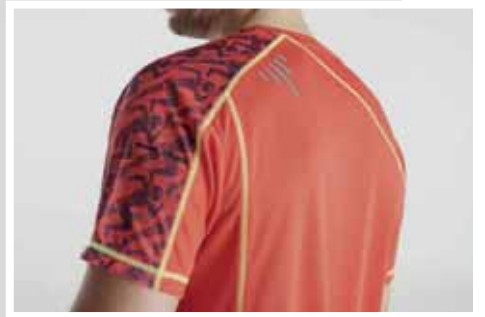

NEW!

SOCCER

6651

..... **EVERTON**

pg. 273