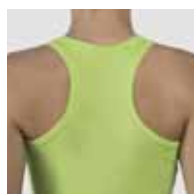

Kids
pg. 24

6517 CAROLINA

Maiou cambrat. Răscroiala mânecii și decolteul cu garnitură lată și răsucită. Spate tip inotător. Cusături laterale.

MATERIAL

100% bumbac, canalé 1x1, 220 g/m².
Culoarea gri melanj 58: 85% bumbac / 15% vâscoză.

MĂRIMI

S - M - L - XL - 2XL

PACKING

6535 BRENDA

PG.119

Maiou cambrat. Răscroiala mânecii și decolteul cu garnitură lată și răsucită. Spate tip inotător. Cusături laterale.

MATERIAL

100% bumbac, punct neted, 160 g/m².
Culoarea gri melanj 58: 85% bumbac / 15% vâscoză.

MĂRIMI

S - M - L - XL - 2XL • 3/4 - 5/6 - 7/8 - 9/10 - 11/12

PACKING