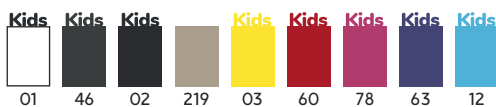

0423 MONTECARLO WOMAN

Tricou tehnic cu mânecă scurtă raglan. La baza gâtului cu bandă pentru acoperirea cusăturii de aceeași culoare.

MATERIAL

100% poliester piqué, 150 g/m².

MĂRIMI

S - M - L - XL - 2XL

PACKING

Kids

pg. 41

0425 MONTECARLO

Tricou tehnic cu mânecă raglan. La baza gâtului cu bandă pentru acoperirea cusăturii de aceeași culoare. Cusături în zig-zag de aceeași culoare ce formează mâneca raglan și pe laterale față și spate.

MATERIAL

100% poliester piqué, 150 g/m².

MĂRIMI

S - M - L - XL - 2XL - 3XL - 4 - 8 - 12 - 16

PACKING

3XL