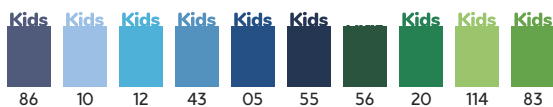

6554 BEAGLE

PG.84

Tricou cu mânecă scurtă. Guler rotund cu elastan cu bandă întărită pentru acoperirea cusăturii de la umăr la umăr. Tubular pentru adulți și cu cusături laterale pentru copii.

MATERIAL

100% bumbac, punct neted, 155 g/m².
Culoarea gri melanj 58: 85% bumbac / 15% vâscoză.

MĂRIMI

S - M - L - XL - 2XL - 3XL - 4XL
1/2 - 3/4 - 5/6 - 7/8 - 9/10 - 11/12

PACKING

4XL

6627 JAMAICA

PG.84

Tricou cambrat cu mânecă scurtă. Guler rotund dublu în canalé 1x1 cu bandă întărită pentru acoperirea cusăturii de la umăr la umăr. Cusături laterale.

MATERIAL

100% bumbac, punct neted, 155 g/m².
Culoarea gri melanj 58: 85% bumbac / 15% vâscoză.

MĂRIMI

S - M - L - XL - 2XL
1/2 - 3/4 - 5/6 - 7/8 - 9/10 - 11/12

PACKING