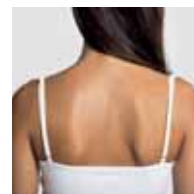

PACKING

5

100

01 02 60 78