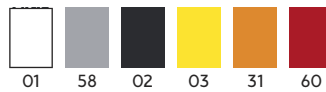

ATOMIC

6424 **ATOMIC 150**

Tricou tubular cu mânecă scurtă. Guler rotund în canalé 1x1 cu bandă întărită pentru acoperirea cusăturilor la interior.

MATERIAL

100% bumbac, punct neted, 150 g/m².
Culoarea gri melanj 58: 85% bumbac / 15% vâscoză.

MĂRIMI

S - M - L - XL - 2XL - 3XL - 4XL

PACKING