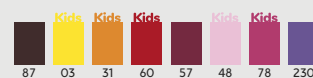

6502 DOGO PREMIUM

100% bumbac, punct neted, 165 g/m².
*Culoarea gri 58: 85% bumbac / 15% vâscoză.

**Kids**

pg. 20

INFO PG. 89

6550 BRACO

100% bumbac pieptănat, punct neted, 180 g/m².
*Culoarea gri 58: 85% bumbac / 15% vâscoză.