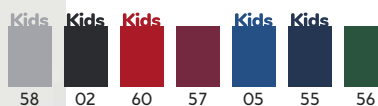

6425 VELETA

PG.166

Hanorac de damă vătuit cu glugă. Fermoar metalic. Glugă câptușită în punct neted cu șnur reglabil lat. Buzunar tip marsupiu. Talie și manșete în punct canalé 2x2. Bandă întărită pentru acoperirea cusăturilor pe interior la guler

MATERIAL

50% bumbac / 50% poliester, vătuit la interior, 280 g/m².
Culoarea gri melanj 58: 55% bumbac / 40% poliester / 5% vâscoză

MĂRIMI

S - M - L - XL - 2XL

PACKING

6421 MONTBLANC

PG.166

Hanorac cu glugă. Manșete, talie și marginea de la glugă în punct canalé 2x2. Buzunar tip marsupiu.

MATERIAL

50% bumbac / 50% poliester, vătuit pe interior, 280 g/m².
3% elasthan la manșete.
Culoarea gri melanj 58: 55% bumbac / 40% poliester / 5% vâscoză

MĂRIMI

S - M - L - XL - 2XL - 3XL • 3/4 - 5/6 - 7/8 - 9/10 - 11/12

PACKING

Kids
pg. 29