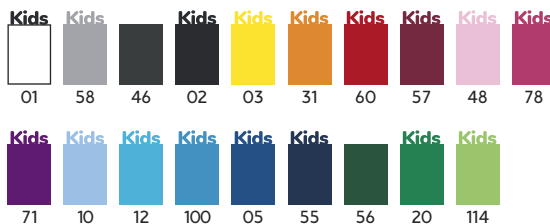

CLASICA

Kids
pg. 29

1070 CLASICA

Hanorac clasic unisex. Guler, manșete și talie în punct canalé 1x1 cu elastan. Bandă întărită pentru acoperirea cusăturii la guler.

MATERIAL

50% bumbac / 50% poliester, vătuit pe interior, 280 g/m².
Culoarea gri melanj 58: 55% bumbac / 40% poliester / 5% vâscoză

MĂRIMI

S - M - L - XL - 2XL - 3XL
1/2 - 3/4 - 5/6 - 7/8 - 9/10 - 11/12

PACKING

3XL