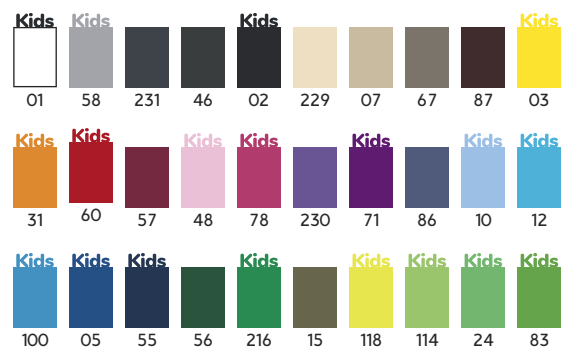

4XL - 5XL

5

50

4XL

01

58

02

05

55

56

5XL

01

02