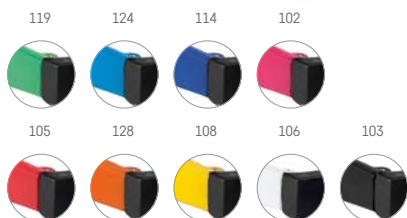

☒ 144 x 46 x 146 mm

🔪 PDP - 45 x 7 mm

Celebes — 98313

PC sunglasses with 400 UV protection.

☒ 146 x 49 x 150 mm

🔪 PDP - 45 x 7 mm

119

Santorini — 98323