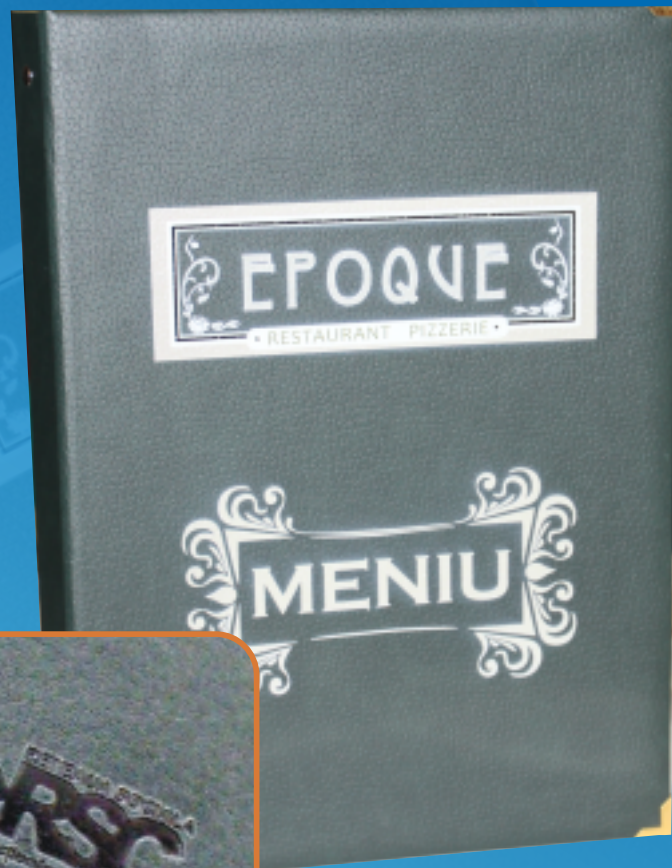

AGENDĂ A4 MANAGER

Cod produs: GLXA15, GLXA16,
GLXA17

Format: A4 (205 x 240 mm);

Structură: 128 pagini, din care 108 pagini
agendă datată săptămânal,
3 pagini cu informații utile și 16 pagini
agendă telefonică;

Suport: hârtie offset albă 70g/mp;

Tipar interior: 2+2 culori;

Finisaje standard: copertă din PVC,
poliuretan sau pluș, cașerată pe carton
buretat, bloc agendă cusut, forțaț alb.

Personalizare folio, timbru sec
sau serigrafie